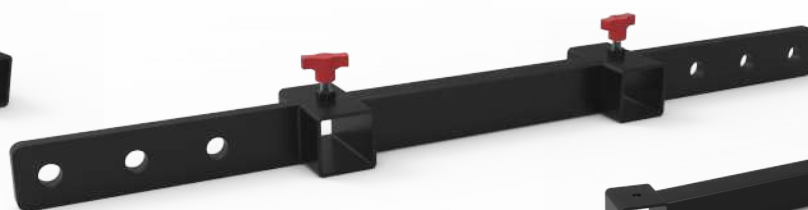

# TL-078

<b>Maximum height</b> Altura máxima	<b>8 m (26.2 ft)</b>
<b>Maximum load</b> Carga máxima	<b>280 kg (617 lbs)</b>
<b>Work surface</b> Superficie de trabajo	<b>2.2x2.2 m (7.2x7.2 ft)</b>
<b>Transport surface</b> Medida transporte	<b>0.66x0.51 m (2.16x1.67 ft)</b>
<b>Folded height</b> Altura plegada	<b>1.98 m (6.5 ft)</b>
<b>Weight</b> Peso	<b>203 kg (448 lbs)</b>
<b>Adaptor</b> Adaptor	<b>Forks 74.5cm (included)</b>
<b>Winch</b> Winch	<b>AL-KO 900 kg</b>
<b>Safety</b> Safety	<b>ALS (Auto Lock System)</b>

## ACCESSORIES FOR THIS MODEL

FAS-01

FAS-02

BC-075L

PR-01

PS-360

PS-1TR

PS-2TR