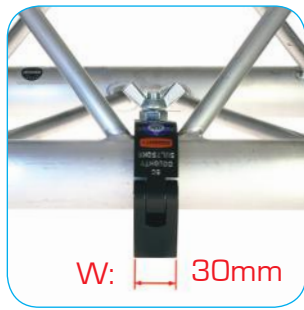

T57001

T58010

W: 30mm

T57011

T58011

T58014 - Silver  
T58015 - Black

**Slimline Standard**

SWL	750 Kg
D1	19mm
D2	55mm
D3	90mm
D4	Ø12.7mm
D5	19mm
D6	Ø48 - 51mm
W	30mm
Kg	0.41 Kg

**Slimline Hook Clamp**

SWL	750 Kg
D1	19mm
D2	55mm
D3	90mm
D4	Ø12.7mm
D5	19mm
D6	Ø48 - 51mm
W	30mm
Kg	0.50 Kg
F	M12x50

**Slimline Hanging Clamp**

SWL	340 Kg
D7	82mm
D8	Ø30mm
W	30mm
Kg	0.61 Kg