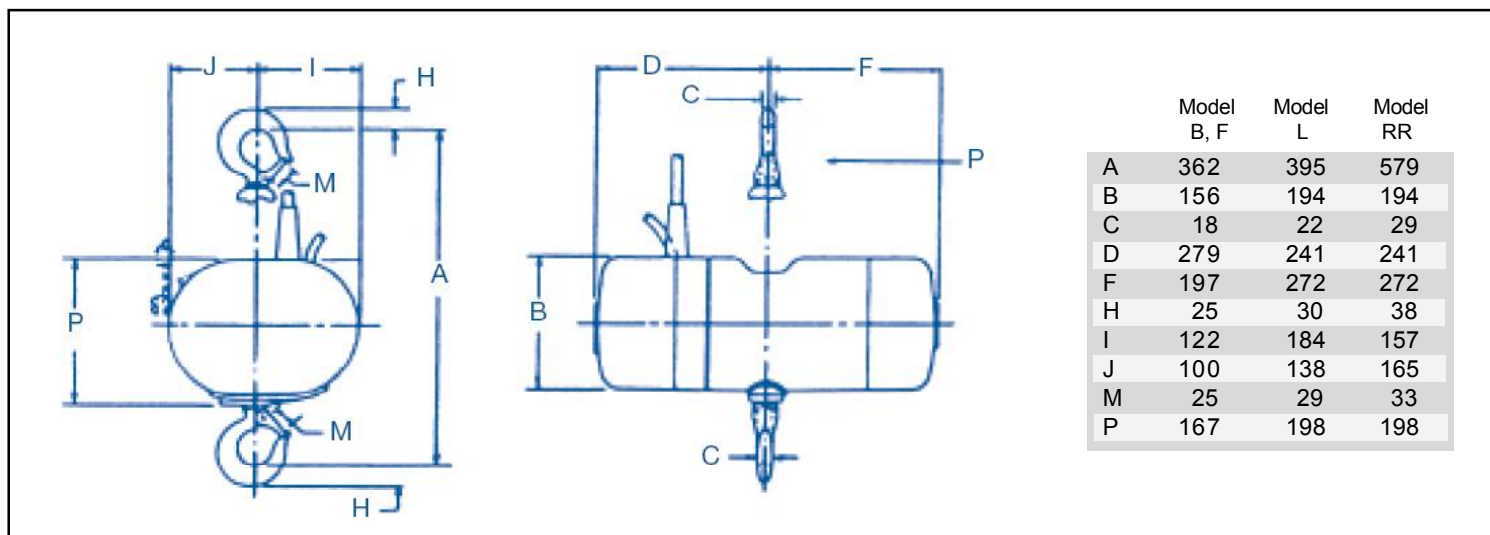

DIMENSIONS / DIMENSIONES